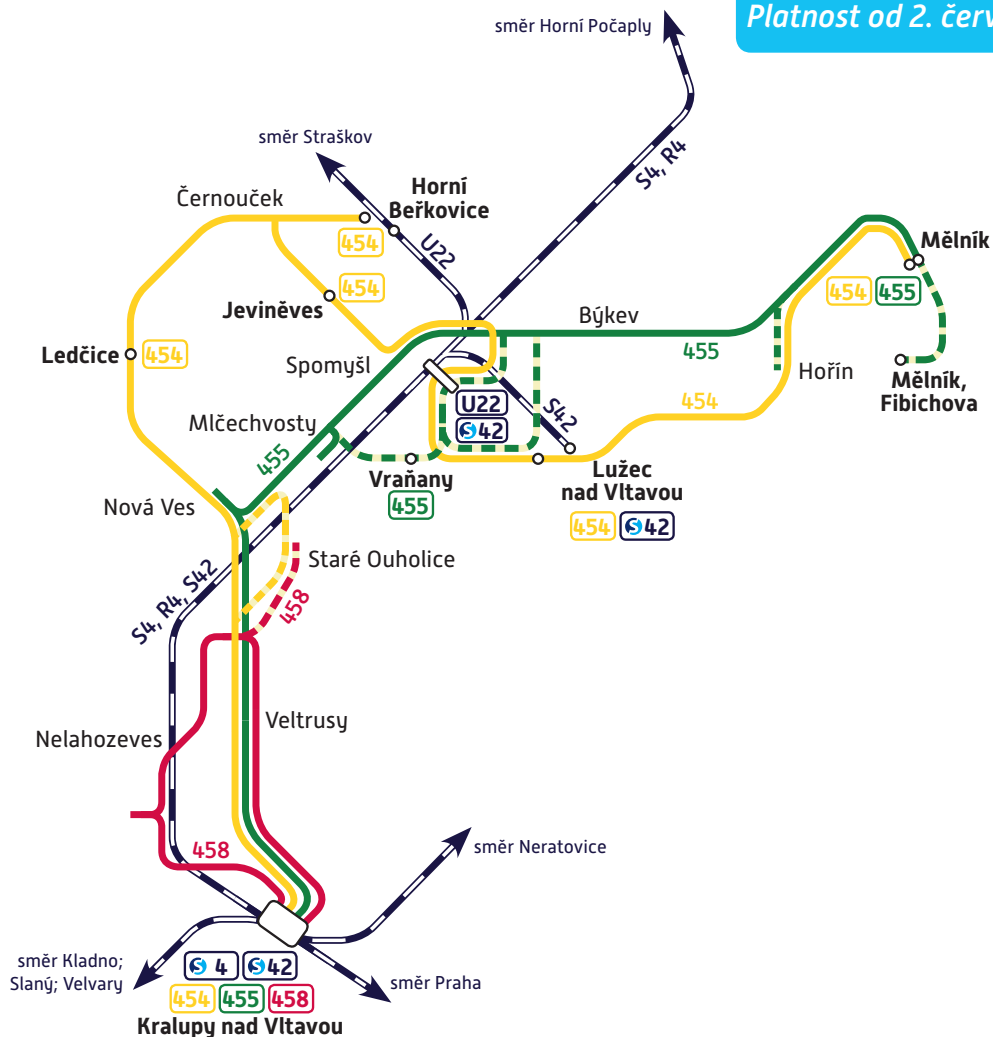

Integrace dopravy v oblasti Kralupy nad Vltavou a Mělníka

Platnost od 2. července 2016

234 704 511
www.ropid.cz